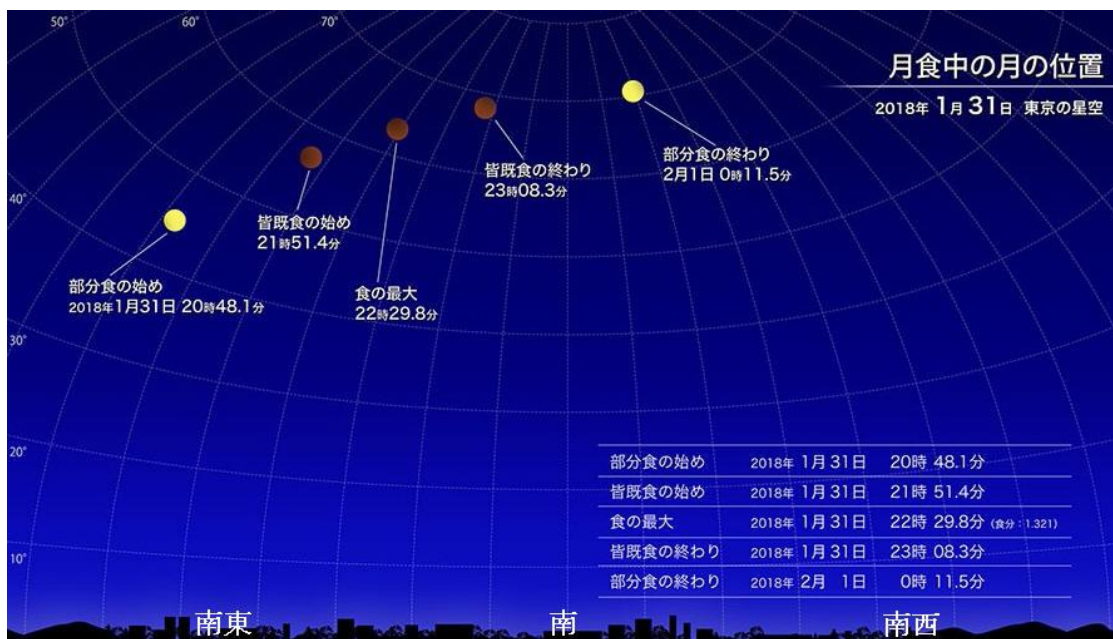

2018年 1月 31日 皆既月食

21時50分頃 ~ 23時頃まで

資料は「東京天文台HP」と「© スタディスタイル」より使用しています。